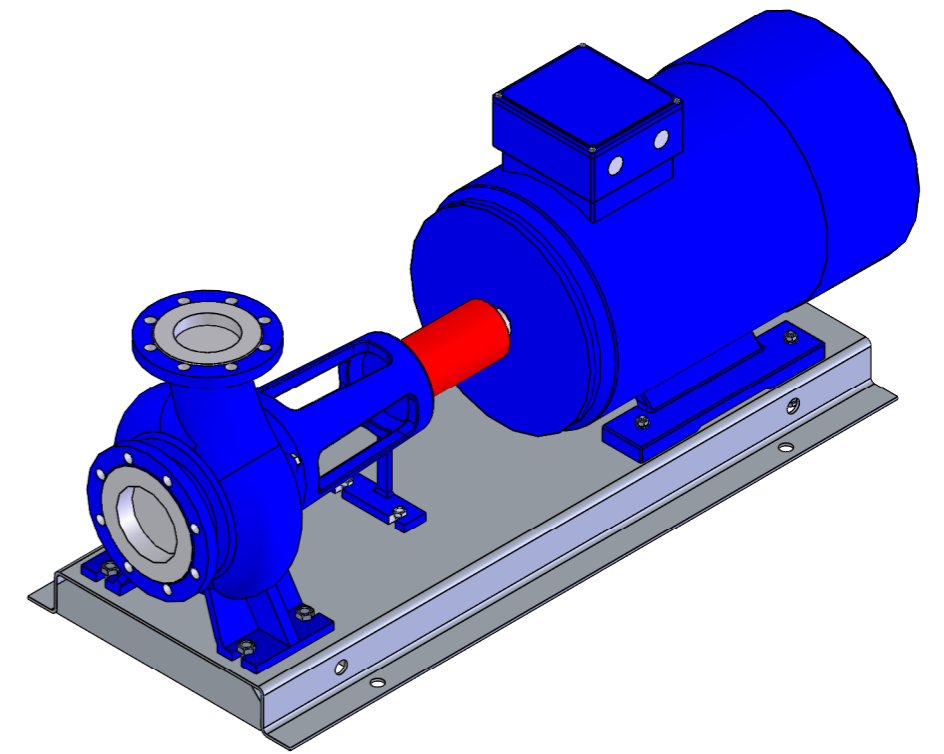

# NHVe.100-160 [30,0 kW] n= 2900 obr/min

NHVe.100-160	30,0kW/2900 rpm	 Grudziądz Ul. Droga Jeziorna 8
	200-2	