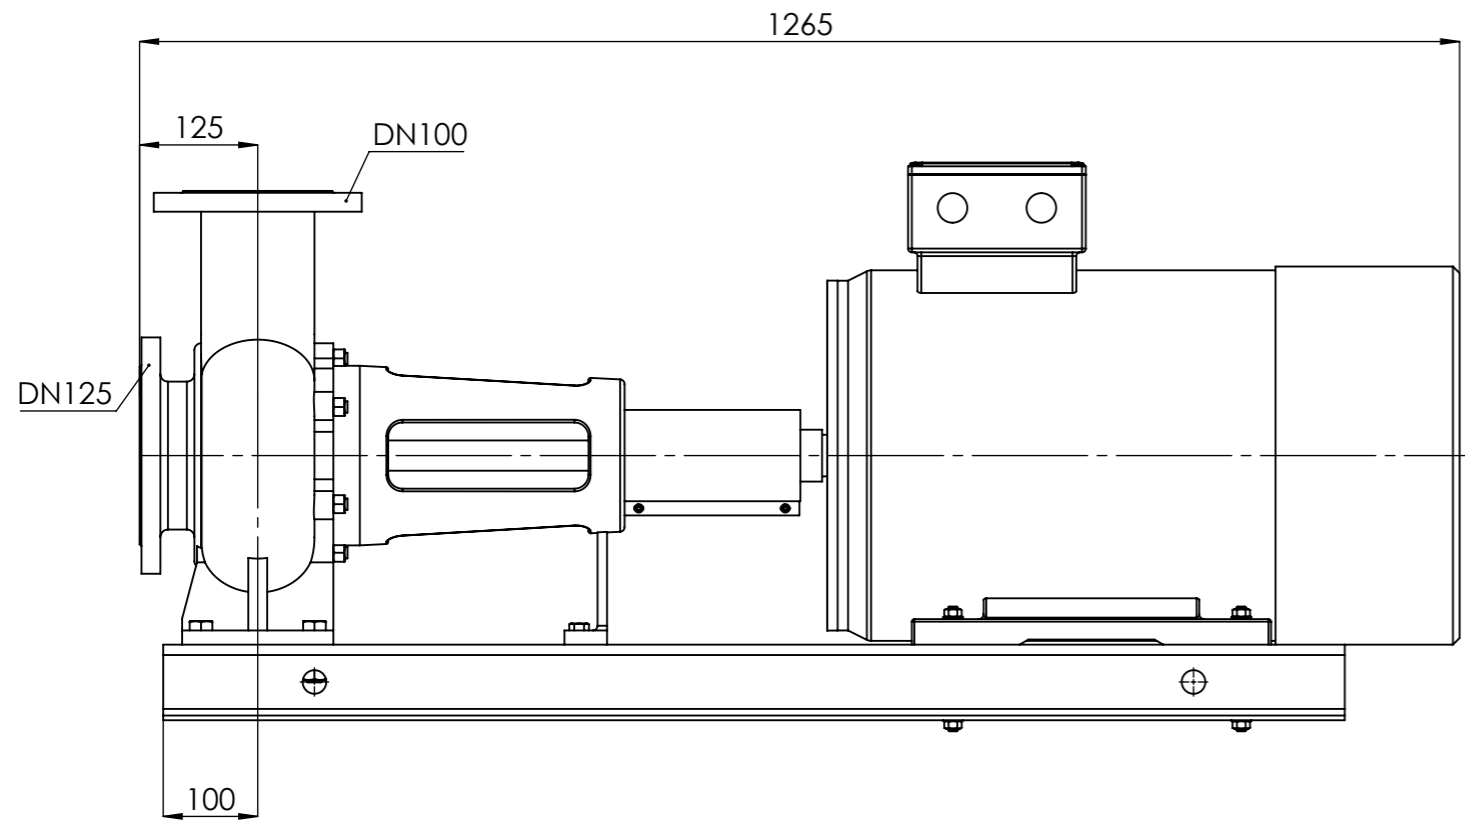

# NHVe.100-160 [30,0 kW] n= 2900 obr/min

NHVe.100-160	30,0kW/2900 rpm	 Grudziądz Ul. Droga Jeziorna 8
	200-2	