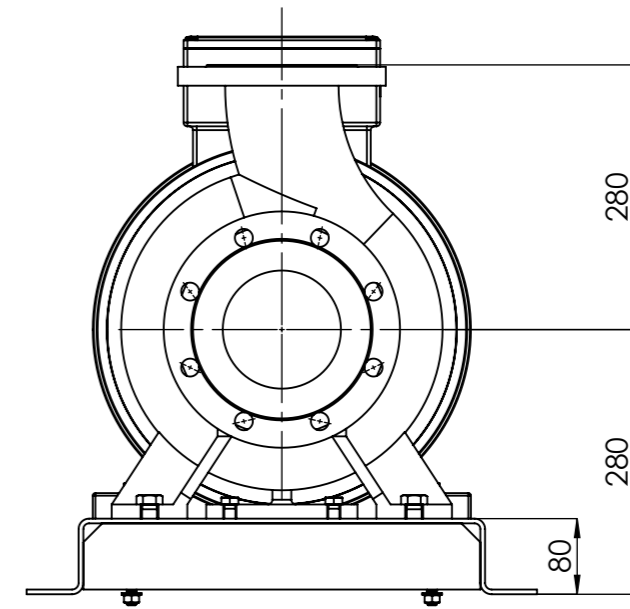

# NHVe.100-160 [30,0 kW] n= 2900 obr/min

NHVe.100-160	30,0kW/2900 rpm	 Grudziądz Ul. Droga Jeziorna 8
	200-2	