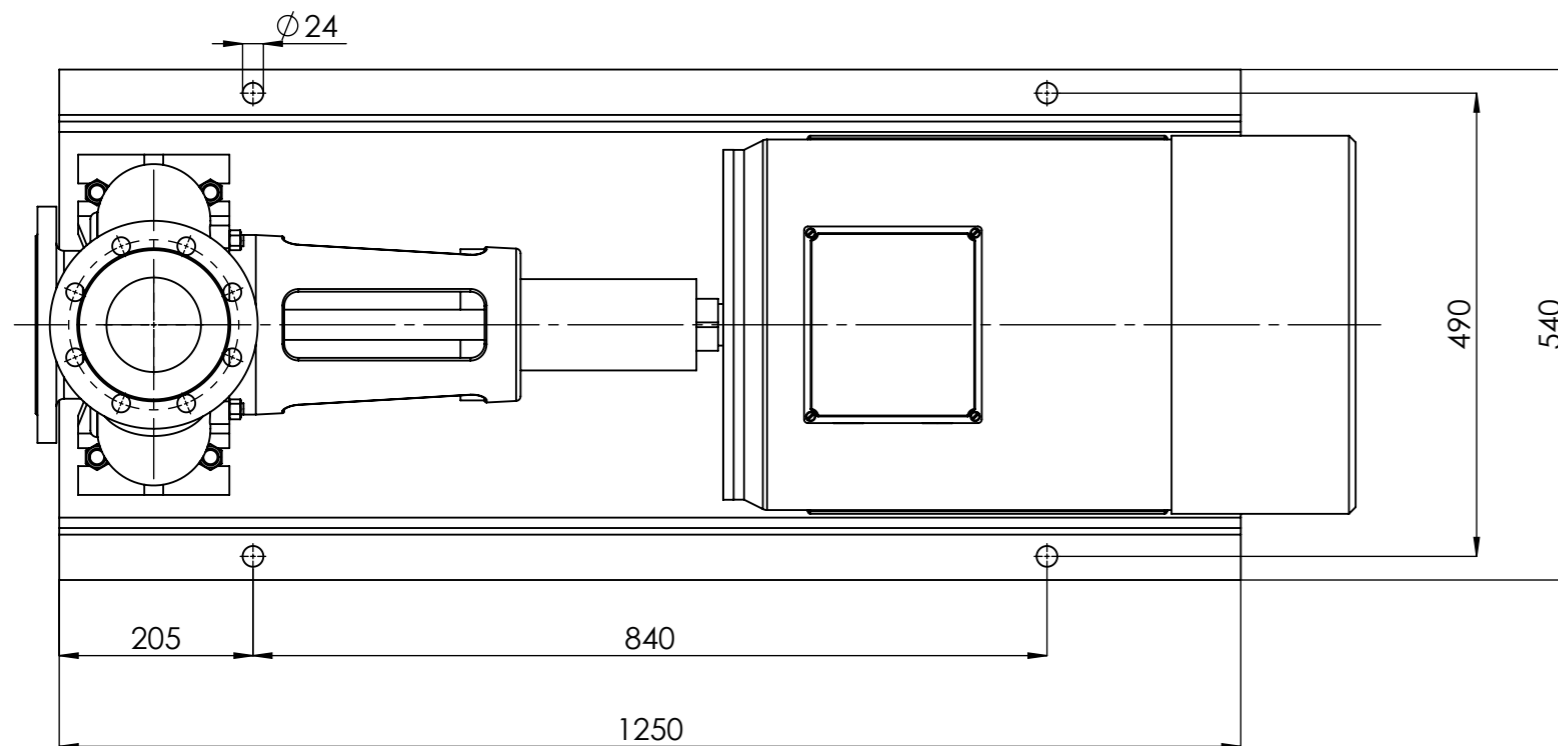

# NHVe.100-160 [30,0 kW] n= 2900 obr/min

NHVe.100-160	30,0kW/2900 rpm	 Grudziądz Ul. Droga Jeziorna 8
	200-2	